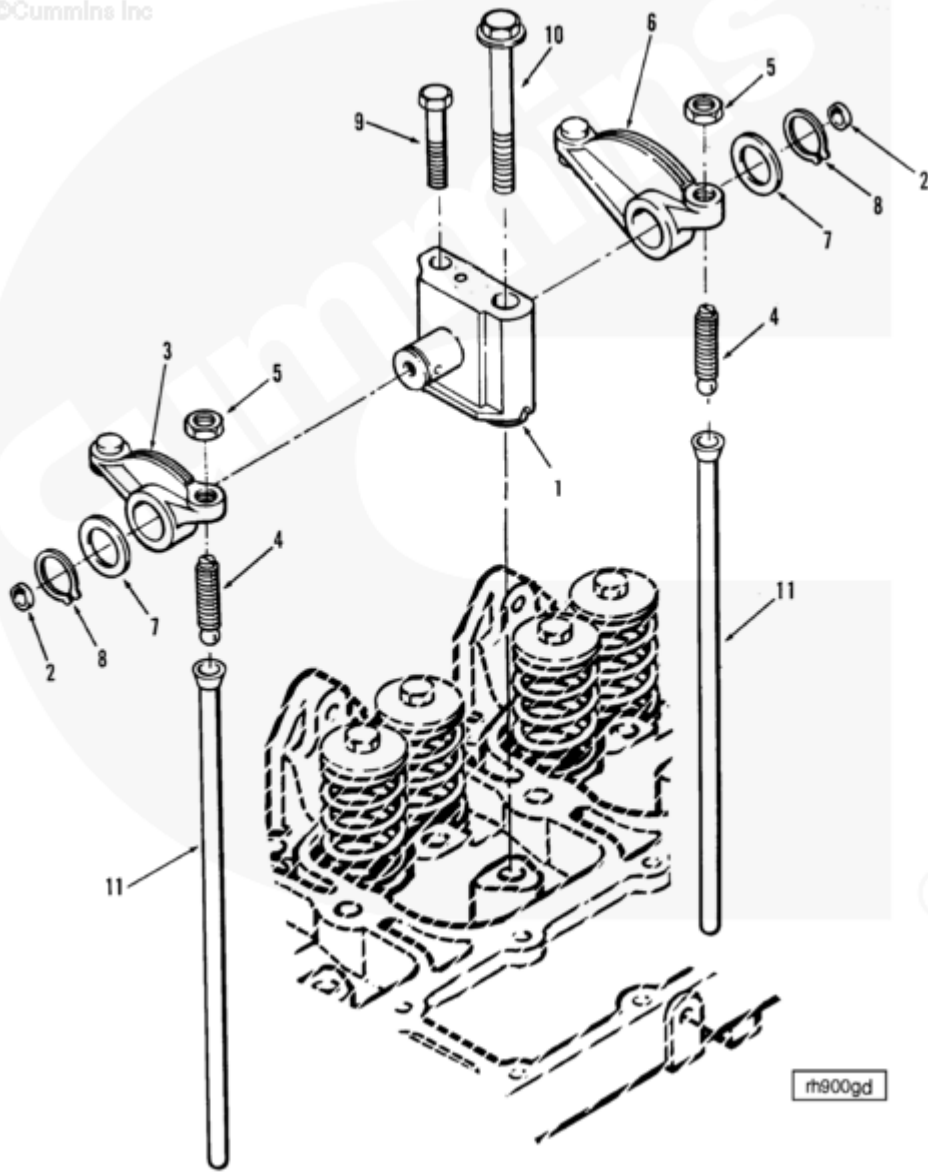

SMALL | MEDIUM | LARGE

Cart	Ref No	Part Number	Part Description	Required	Remarks
View My Cart					
		BP9704	Rocker Lever		B series rocker lever...(More)
					Cylinder: 4
<input type="checkbox"/>	1	3910814	Rocker Lever Support	4	
<input type="checkbox"/>		3911423	Rocker Lever Support	1	
		3910813	Rocker Lever Shaft	1	
<input type="checkbox"/>	2	3907555	Expansion Plug	2	
<input type="checkbox"/>	3	3910811	Rocker Lever	4	Intake
		3910809	Rocker Lever	1	
	4	3900706	Slotted Set Screw	1	3/8 - 24 x 1 1/2 inch

<input type="checkbox"/>	5	203131	Heavy Hexagon Nut	1	3/8 - 24 UNF
<input type="checkbox"/>	6	3910810	Rocker Lever	4	Exhaust
		3910808	Rocker Lever	1	
	4	3900706	Slotted Set Screw	1	3/8 - 24 x 1 1/2 inch
<input type="checkbox"/>	5	203131	Heavy Hexagon Nut	1	3/8 - 24 UNF
<input type="checkbox"/>	7	3900245	Plain Washer	8	M19
<input type="checkbox"/>	8	3900242	Retaining Ring	8	
<input type="checkbox"/>	9	3901221	Hexagon Head Cap Screw	4	M8 X 1.25 X 75
<input type="checkbox"/>	10	3920781	Hexagon Flange Head Cap Screw	4	
<input type="checkbox"/>	11	3904679	Push Rod	8	